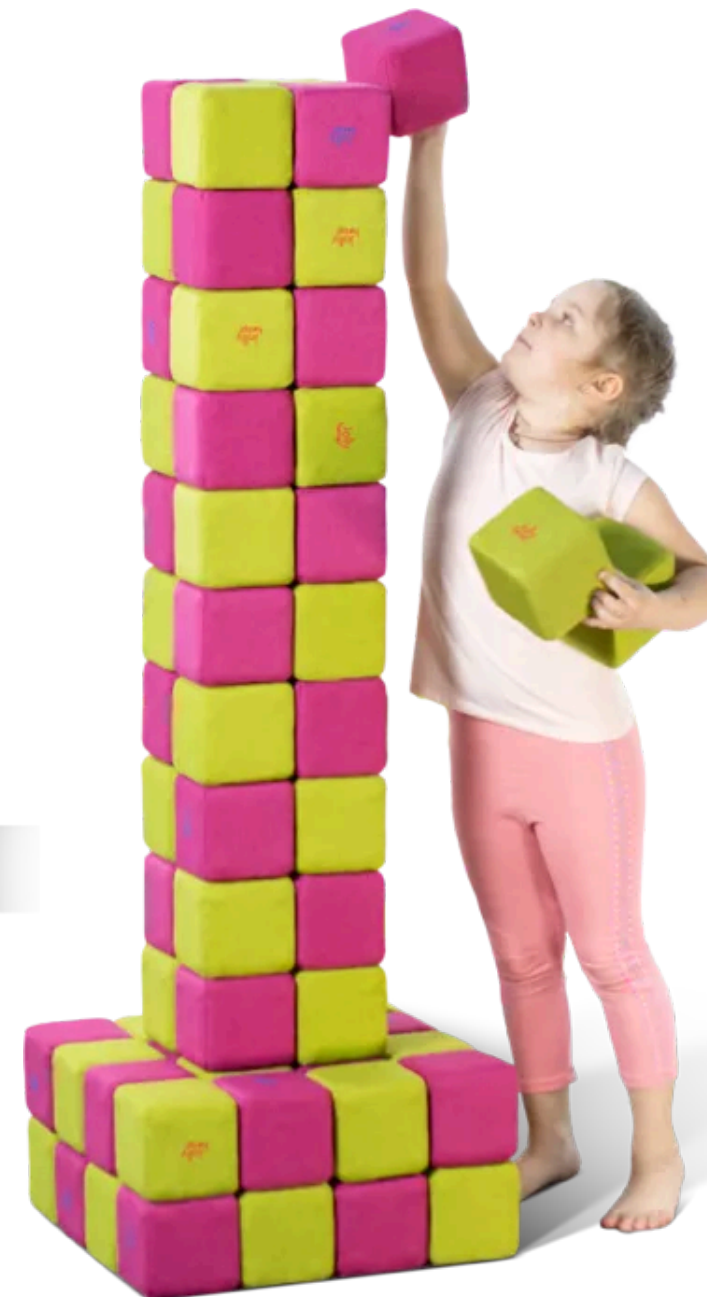

# OPCIONES

El juego JOY con **150 bloques** es adecuado para un grupo grande de **hasta 10 niños** que jueguen al mismo tiempo.

R. | 4394

JOY set

150 BLOQUES

2.257,45€\*

x100

x50