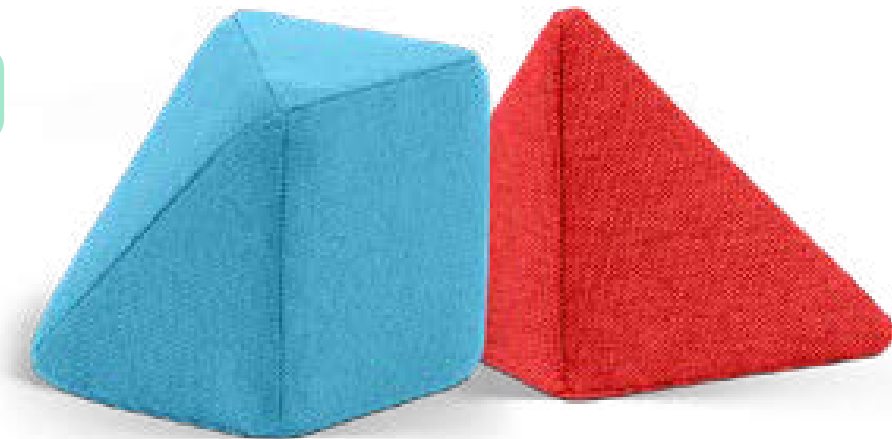

x8

x8

R. | 4396

EXTRA 32 set

32 BLOQUES

505,45€*