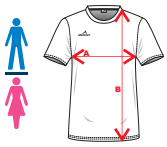

27E

28

29

MEDIDAS VOLEIBOL

SUBLIMATION

CAMISETA UNISEX

- A Pecho / Chest
- B Largo / Long

	2	4	6	8	10	12	14	S	M	L	XL	XXL	3XL	4XL
A	35	37	38,5	40	40,5	42	46,5	49	50,5	53,5	57	61,5	63	65,5
B	50	51,5	54	56	58	61,5	65,5	69	72	74,5	78	82	85	87