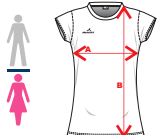

27E

28

29

MEDIDAS VOLEIBOL

SUBLIMATION

CAMISETA UNISEX

- A Pecho / Chest
- B Largo / Long

	2	4	6	8	10	12	14	S	M	L	XL	XXL	3XL	4XL
A	35	37	38,5	40	40,5	42	46,5	49	50,5	53,5	57	61,5	63	65,5
B	50	51,5	54	56	58	61,5	65,5	69	72	74,5	78	82	85	87