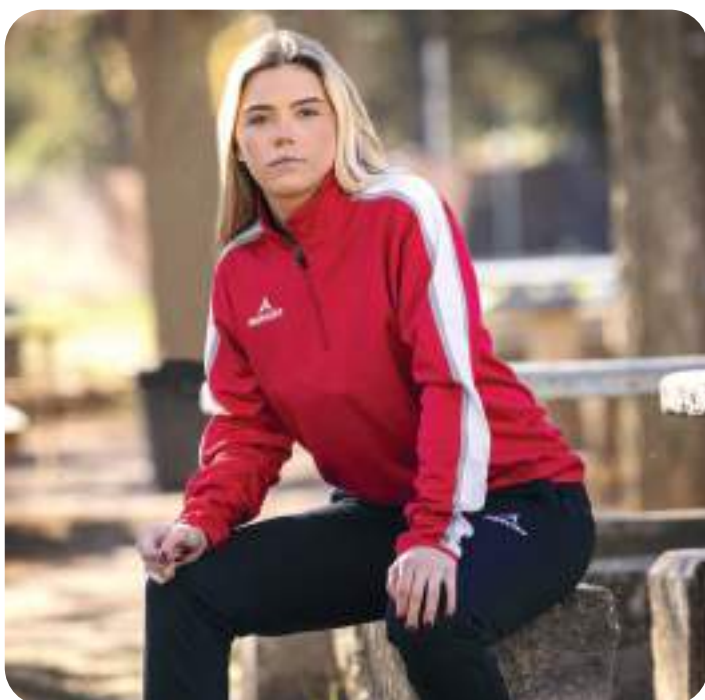

	4	6	8	10	12	14
S	M	L	XL	XXL	3XL	4XL

SUDADERA CREMALLERA LONDON

CONTINUIDAD 2027

Sudadera Cremallera LONDON
Pantalón TOKIO

NARANJA

VERDE

AMARILLO

ROJO