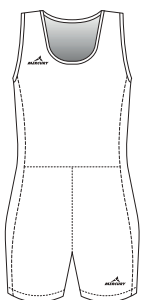

ATLETISMO / PIRAGÜISMO

SUBLIMATION

47A

47B

47C

47D

47E

48A

48B

48C

48D

48E

49A

49B

49C

49D

49E

50A

50B

50C

50D

50E

51A

51B

51C

51D

51E

52A

52B

52C

52D

52E

53A

53B

53C

53D

53E