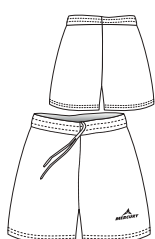

MEDIDAS RUGBY

SUBLIMATION

CTA. RUGBY UNISEX

A Pecho / Chest
B Largo / Long

	4	6	8	10	12	14	S	M	L	XL	XXL	3XL	4XL	5XL
A	39	40	42	44	45,5	47	50	53	55	57,5	59,5	62	65	67,5
B	46,5	49,5	51,5	55	58	61	66	68	71	74,5	77,5	82	83	85,5

PANT. RUGBY UNISEX

A Cadera / Hip
B Largo / Long

	4	6	8	10	12	14	S	M	L	XL	XXL	3XL	4XL	5XL
A	34	37	40	43	46	49	53	55	59	63	66	69	73	76
B	25	26,5	27,5	28,5	30,5	32,5	36	38,5	39	40,5	44	45	47	48

46A