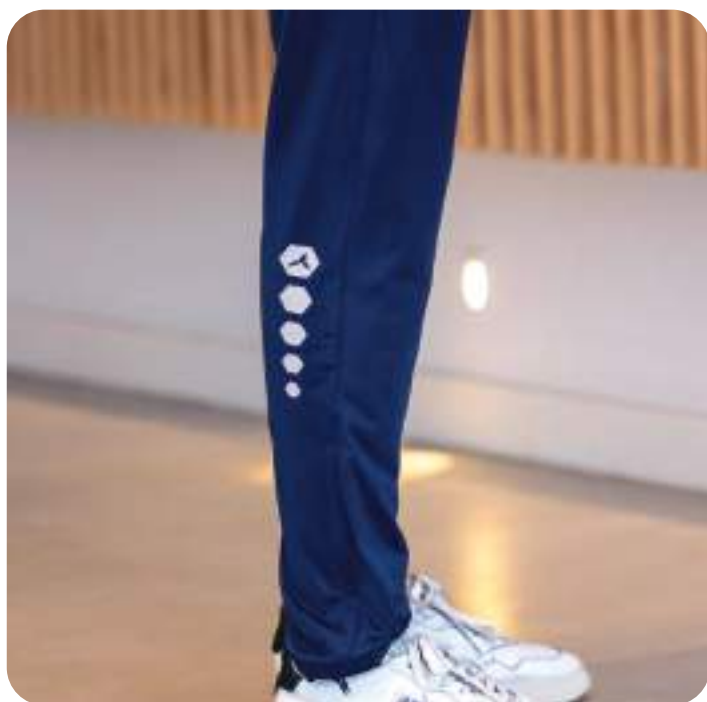

Sudadera Capucha PERFORMANCE
Pantalón VICTORY

Pantalón chándal Victory /

Tracksuit pant Victory

100% Polyester

Pantalón largo con diseño pitillo, cremalleras en bajo pantalón para quitar y poner más fácilmente. Detalle en interior pierna elástico para facilitar el movimiento.

Long pant, slim fit design, zips in the bottom for easy removal.

4	6	8	10	12	14
S	M	L	XL	XXL	3XL