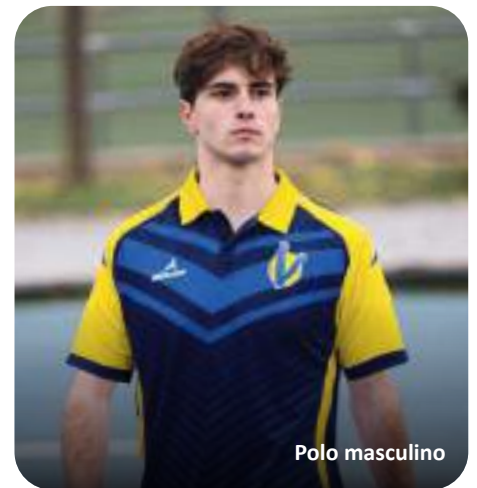

Chaqueta femenina

Polo masculino