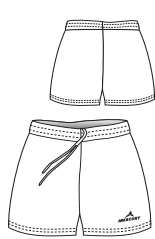

MEDIDAS RUGBY

SUBLIMATION

CTA. RUGBY UNISEX

A Pecho / Chest
B Largo / Long

	4	6	8	10	12	14	S	M	L	XL	XXL	3XL	4XL	5XL
A	39	40	42	44	45,5	47	50	53	55	57,5	59,5	62	65	67,5
B	46,5	49,5	51,5	55	58	61	66	68	71	74,5	77,5	82	83	85,5

PANT. RUGBY UNISEX

A Cadera / Hip
B Largo / Long

	4	6	8	10	12	14	S	M	L	XL	XXL	3XL	4XL	5XL
A	34	37	40	43	46	49	53	55	59	63	66	69	73	76
B	25	26,5	27,5	28,5	30,5	32,5	36	38,5	39	40,5	44	45	47	48

47A