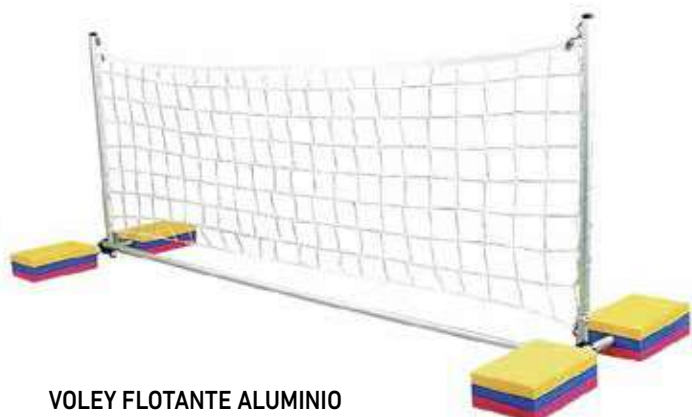

Ref: 3119 **35,65€**

VOLEY FLOTANTE ALUMINIO

Fabricado en aluminio, está recomendada para piscinas.

Ref: 0292 . LARGO 2M ... **103,53€**

Ref: 0293 . LARGO 4M ... **133,28€**

VOLEY FLOTANTE PVC

Fabricado en PVC resistente y duradero. Medidas: 86 x 100 cm.