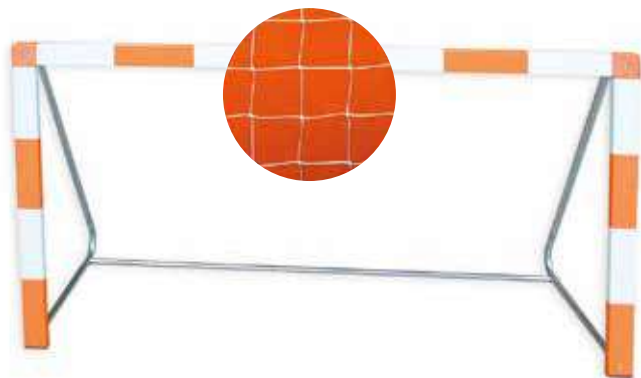

Ref: 0208

SOLICITAR PRESUPUESTO

PLATAFORMA CIRCULAR INSTRUCTOR

Capacidad para 10 tablas.

Ref: 4207 SOLICITAR PRESUPUESTO

Deportes acuáticos ///

JUEGO PORTERÍAS ALUMINIO

Miniposterías fabricadas en tubo de acero ideales para actividades en la piscina.
Medidas: 175 x 100 x 70 cm