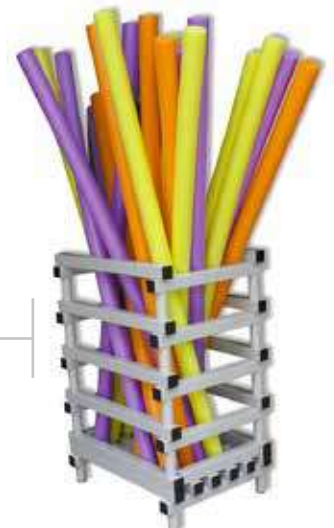

REJILLA VINILO PARA SUELO VESTUARIO

Suelo de vestuario antideslizante, polietileno. Color azul, 8 mm grosor.

Ref: 3891 ..... x metro ... **41,02€**
Ref: 3892 ..... 15m ... **559,30€**

REJILLA VINILO PARA SUELO VESTUARIO

Ideal para el suelo del vestuario, ANTIDESLIZANTE. Rollo 10 M. Colores: verde, azul y rojo.

Ref: 0328 ..... 60cm ... **699,77€**
Ref: 0531 ..... 80cm ... **900,90€**
Ref: 0541 ..... 100cm ... **1138,50€**

PORTES A CONSULTAR

SILLA SOCORRISTA

Fabricado en tubo INOX AISI- 316 de 43 x 1.5 mm. 5 peldaños, altura 200 cm. Peldaños y asiento de pvc, con ruedas para su fácil transporte.

Ref: 3483 ..... SOLICITAR PRESUPUESTO

ESTANTERÍA MODULAR PVC

Versátil fabricada en resinas plásticas de alta calidad. Med.: 120x50x150 cm. (Disponemos de otras medidas)

Ref: 0567 ..... **608,85€**
PORTES A CONSULTAR

BANCO DE PVC SIMPLE

Bancos de vestuario para piscina fabricados en resinas plásticas (material de gran resistencia, hasta 400 kg/m) en tubos cuadrados. Soportan temperaturas desde -40 a +80 °, inalterables a ácidos, aceites, grasas y humedad. Su superficie lisa y sin poros facilita su limpieza. Material inoxidable. Cantos redondeados para mayor seguridad.

Ref: 0560 ..... 100x35x48,5cm ... **262,35€**
Ref: 0561 ..... 150x35x48,5cm ... **327,94€**
Ref: 0566 ..... 200x35x48,5cm ... **389,81€**

PORTES A CONSULTAR

BANCO DE ALMACENAMIENTO

Banco de vestuario para piscina fabricado en resinas plásticas, con zona de almacenamiento. Fabricado en tubo cuadrado de PVC, resistente a la humedad, grasas y ácidos. Medidas: 150 x 49 x 49 cm.

Ref: 3893 ..... **488,21€**
PORTES A CONSULTAR

CESTA CONTENEDOR

Fabricada en polietileno. Ideal para almacenar todo tipo de material. Medidas: 47,5x53,5x62 cm. Fácilmente apilable.

Ref: 0586 ..... **52,08€**

CARRO AQUAMATS 10 UNITS