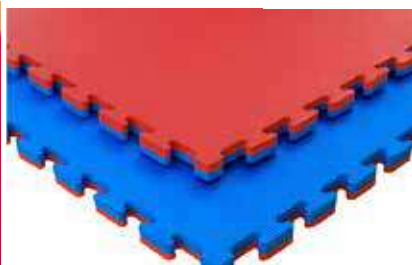

- Ref: 0843 **21,17€**

PLANCHA TAPIZ EVA

100 x 100 x 2 cm. Disponible en 4 colores.

- Ref: 1560 **34,88€**

PUZZLE ESCOLAR BICOLOR

100 x 100 x 2 cm. azul/celestre-naranja/amarillo pistacho/verde-lila/rojo.

- Ref: 0844 **35,84€**