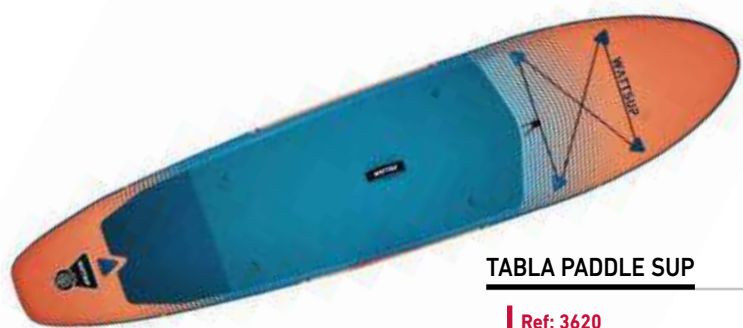

TABLA PADDLE SUP

Ref: 3620