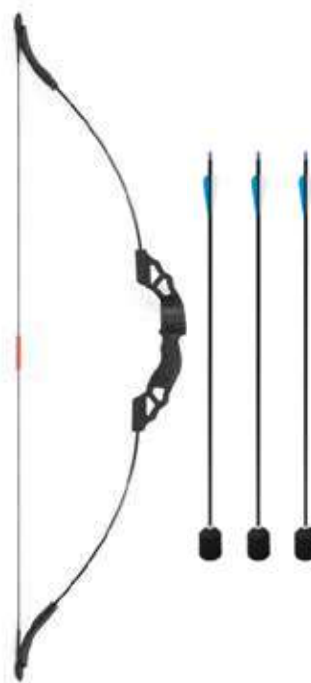

ARCO TIRO KIDS

Tamaño: 121x 27 cm. Resistencia: 9 Kg.

Ref: 4021 ..... 31,37€

FLECHA ARCO KIDS

Ref: 4015 ..... 5,81€