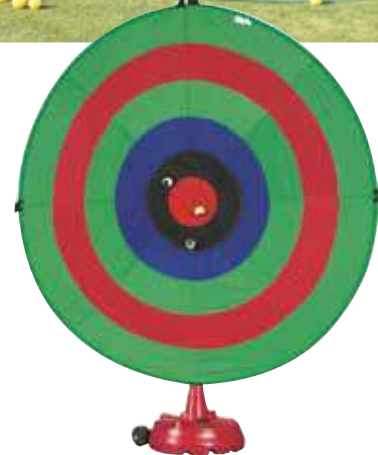

DIANA GIGANTE 2M Ø

Diseñado para el golf, pero con un poco de imaginación funcionará para lanzar otros objetos (discos voladores, pelotas, ...) Bolas de velcro especialmente diseñadas 0469 se adhieren al objetivo como pegamento para facilitar la puntuación. Diámetro 2m. Este producto es compatible con la base multideporte (0471) y los postes multideporte (0473/0475). No incluye soporte.

- Ref: 0458 ..... 98,60€

SET BOLAS DE VELCRO

Pequeñas bolas de espuma con puntos de Velcro®. Ideal para jugar con nuestras dianas dobles (0490) y la diana gigante (0458).

- Ref: 0469 ..... set 8 u. .... 23,48€
- Ref: 1622 ..... set 3 u. .... 2,31€