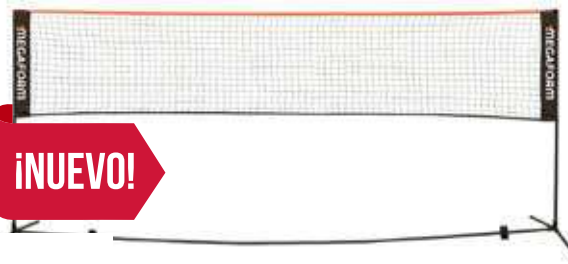

TUBO 6 VOLANTES BÁDMINTON CARLTON C100

Lanzadera de base sintética fabricada con precisión. Durabilidad excepcional.

Ref: 3347 8,58€
HASTA FIN DE EXISTENCIAS

TUBO 6 VOLANTES BÁDMINTON CARLTON F2

De velocidad media con base de corcho natural y falda sintética. Duradero.

Ref: 3571 13,33€
HASTA FIN DE EXISTENCIAS

¡NUEVO!

RED PORTÁTIL 6M- BÁDMINTON / MINITENIS

Red ligera y portátil que se puede instalar en cualquier superficie plana (césped, gimnasio, hormigón, etc.). 6,05 metros de ancho, tamaño oficial de una pista de AirBadminton o de bádminton indoor para dos jugadores. Muy fácil de montar y desmontar. Postes de acero resistentes (altura: 1,55 m, diámetro: 19 mm) y tubo de suelo muy robusto. Con bolsa de transporte. Peso total: 5,65 kg.