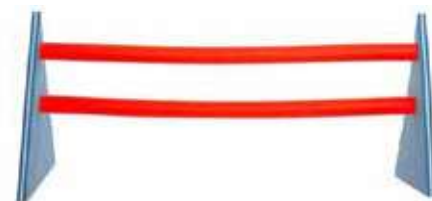

KIT DE VALLA DE ESPUMA

Valla de espuma diseñada especialmente para el desarrollo psicomotriz de los más pequeños de la casa. Antiesión. Fabricado en espuma de alta calidad. Se pueden colocar a 30cm y 50cm de altura

Ref: 4113 ..... 38,76€