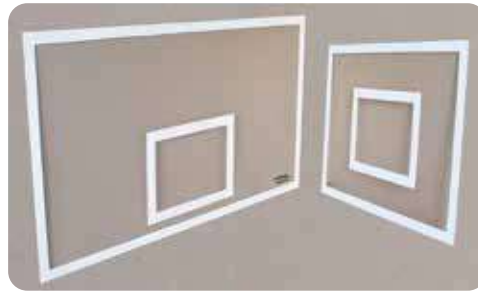

TABLERO BALONCESTO METRACRILATO 15MM

Tableros fabricados en metacrilato de extrusión transparente y marcado con vinilo de pvc de alta duración y resistencia.

Ref: 0020 ..... BALONCESTO (180x105 cm)

Ref: 0019 ..... MINIBÁSKET (120x90 cm)

SOLICITAR PRESUPUESTO

JUEGO CANASTAS MINIBÁSKET TRASLADABLE

Con carro incorporado, ruedas nylon, mástil en tubo Ø 100x3, tablero 1200x900 mm. Galvanizado. Saliente 1050 mm. Tablero poliéster. Aros y redes.

Ref: 0006 .....
SOLICITAR PRESUPUESTO