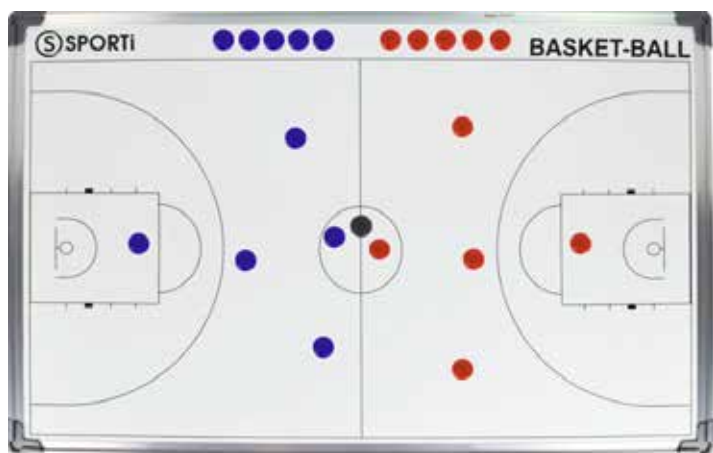

PIZARRA TÁCTICA BALONCESTO PARA VESTUARIO

Pizarra de 60cm x 90cm hecha de un cuerpo de aluminio forrada con una superficie magnética. Incluye fichas magnéticas.

Ref: 0050 ..... 71,15€