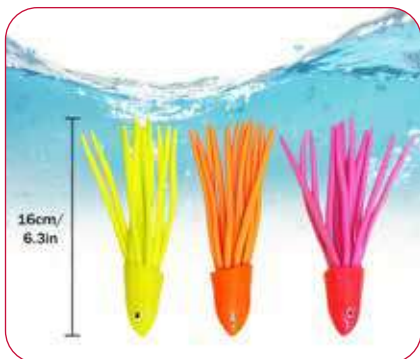

SET ACUÁTICO 3 CALAMARES

Ideal para la iniciación a la natación y para divertirse dentro del agua. Presentación en blíster. Medidas: 16x3cm.

Ref: 4203 ..... 3,38€

¡NUEVO!