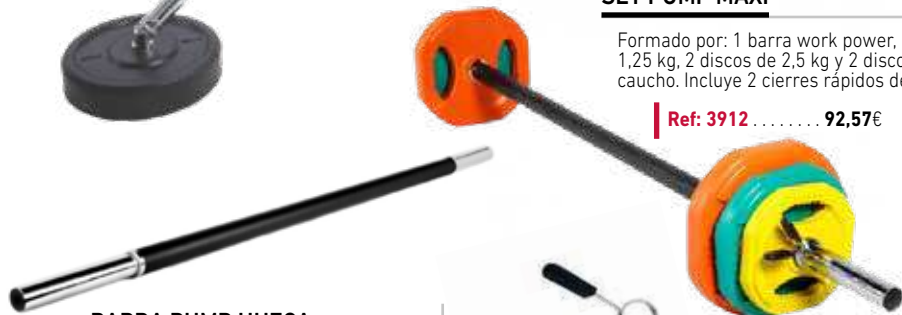

ACONDICIONAMIENTO FÍSICO

Peso ///

DISCOS OLÍMPICOS

Plato olímpico de acero recubierto de caucho. Con 3 asas ergonómicas para adaptarse cómodamente a la mano a la hora del cambio de platos.

Ref: 3672 ... 1,25Kg ... 4,28€	Ref: 3675 ... 10Kg ... 32,28€
Ref: 3673 ... 2,5Kg ... 8,34€	Ref: 3676 ... 15Kg ... 48,50€
Ref: 3674 ... 5Kg ... 16,22€	Ref: 3677 ... 20Kg ... 65,33€
	Ref: 3678 ... 25Kg ... 81,55€

DISCOS CAUCHO WORK

Disco con agarre para barra de 30mm, fabricado en hierro recubierto de caucho.

Ref: 3147 ... 1,25Kg ... 6,73€	Ref: 3682 ... 10Kg ... 47,67€
Ref: 3148 ... 2,5Kg ... 10,63€	Ref: 3683 ... 15Kg ... 63,56€
Ref: 3139 ... 5Kg ... 21,18€	Ref: 3684 ... 20Kg ... 84,13€
	Ref: 3685 ... 25Kg ... 100,52€

CORE TRAINER

Su tamaño es compacto (Largo total: 46cm / Soporte de discos 16,5cm / Largo del soporte para barra: 30cm / Diámetro: 50mm) y ocupa poco espacio. Fácil de usar, sólo tienes que introducir los discos en el soporte con al menos 15 kg. Barra y discos no incluidos.

Ref: 3693 ... **26,13€**

BARRA PUMP HUECA

Barra hueca con protección en goma caucho. Diámetro: 30 mm. Largo: 130 cm. Peso 1,7 kg

Ref: 3137 ... **20,84€**

JUEGO DE CIERRES PARA BARRAS

Juego de cierres para barras. Diámetro: 30 mm.

Ref: 3376 ... **4,00€**

CINTURÓN HALTEROFÍLIA NEOPRENO

Cinturón diseñado especialmente para entrenamientos con peso. Protege la zona de la columna. Sistema de cierre con velcro lineal de alta calidad por lo que ofrece una gran seguridad. Longitud total del cinturón: 112cm. Ancho máximo: 18cm. Ancho mínimo: 12cm.

Ref: 3694 ... **8,57€**

SET PUMP MAXI

Formado por: 1 barra work power, 2 discos de 1,25 kg, 2 discos de 2,5 kg y 2 discos de 5 kg de caucho. Incluye 2 cierres rápidos de muelle.

Ref: 3912 ... **92,57€**

BARRA SUPERCURL