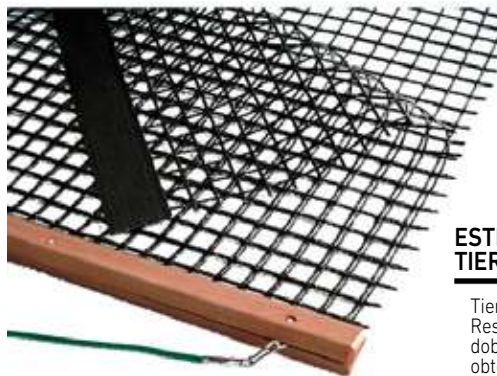

Ref: 0810 4,96€

PRECIO POR M2

CENTRO GUÍA RED TENIS COMPETICIÓN

Centro guía que permite mantener la red de tenis a la altura recomendada

Ref: 0131 7,18€

Material pista ///

BARRELINEAS CS

Fabricado en PVC. Peso 1,5 kg. Incluye palo de 140cm.

Ref: 1907 229,50€

ESTERA PVC REFORZADA TIERRA BATIDA

Tiene dos barras de madera triangular. Resistente a la intemperie. Malla de PVC doble en forma de cuadrado. Nos permite obtener una perfecta igualación de la superficie y al mismo tiempo repartición de material. 2 x 1,5 M.

Ref: 1905 169,58€

CEPILLO ESTRECHO

Cepillo semi-flexible, ideal para quitar las marcas del terreno de juego. Tiene un fácil manejo debido a su construcción en aluminio.

Ref: 1600 214,20€

RODILLO SECAPISTAS