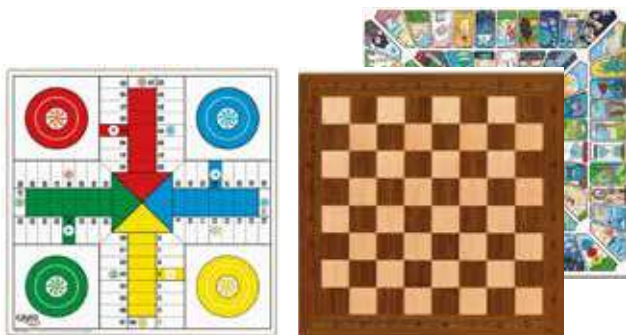

TABLERO MADERA 2 JUEGOS

De doble cara, por una el juego del Parchís y por la otra el del ajedrez / damas o la oca. Fabricado en madera. Medida: 33 x 33 cm.

Ref: 0353 ... PARCHIS/OCA ... 4,76€

Ref: 0391 ... PARCHIS/DAMAS ... 4,76€