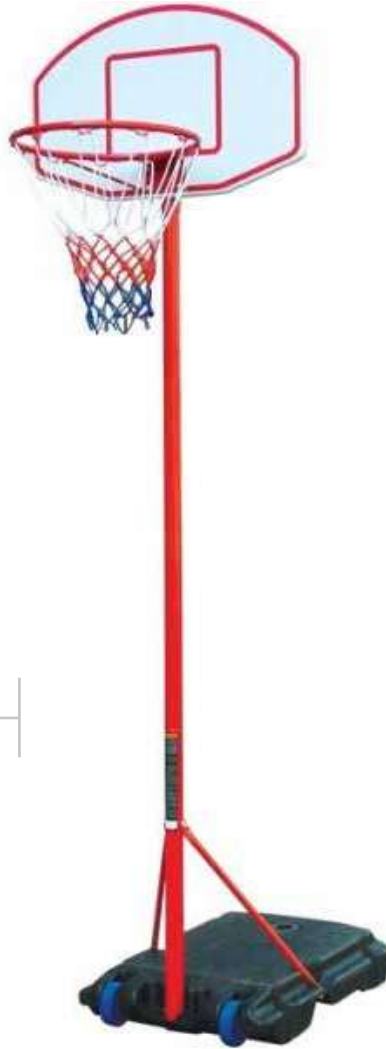

CANASTA BALONCESTO PORTÁTIL STREET

Canasta de baloncesto. Regulable en altura de 1,60 m a 2,10 m. Tablero Americano. Base fabricada en PP, puede rellenarse de agua o arena.

Ref: 3629 ..... 83,89€