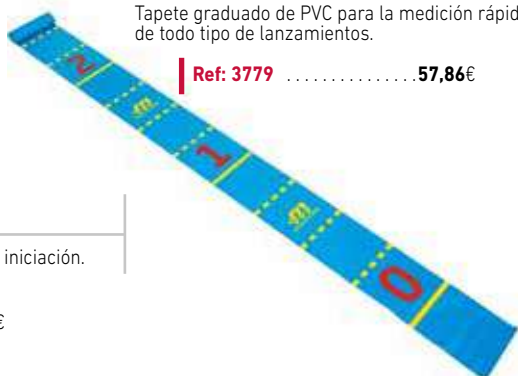

PELOTA DE LANZAMIENTO

Pelota de hierro fundido en diferentes pesos y colores. Peso equilibrado. Ideal para competición.

- Ref: 3063 ..... 2KG .... **11,53€**
- Ref: 3065 ..... 3KG .... **16,97€**
- Ref: 3066 ..... 4KG .... **21,69€**
- Ref: 3067 ..... 5KG .... **27,03€**

SET 4 DISCOS PRIMARIA

4 discos de peso ligero (200g) y duraderos ideales para la iniciación en este deporte.

- Ref: 0083 ..... (DESC)

MARTILLO INICIACIÓN

Pelota de hierro fundido en diferentes pesos y colores. Peso equilibrado. Ideal para competición.

- Ref: 0552 ..... 400gr .... **15,30€**

JABALINA DE ESPUMA

Jabalina bien compensada. Ideal para iniciación. Largo: 90 cm.

- Ref: 3012 ..... **8,69€**

PELOTA LANZAMIENTO BLANDA

Hecho de vinilo suave y duradero, se puede usar durante sesiones de entrenamiento en interiores y exteriores.

- Ref: 3773 ..... 200gr .... **13,60€**
- Ref: 3774 ..... 600gr .... **16,15€**
- Ref: 3196 ..... 1Kg .... **21,82€**
- Ref: 3197 ..... 2Kg .... **28,31€**
- Ref: 3198 ..... 3Kg .... **36,11€**
- Ref: 3199 ..... 4Kg .... **42,99€**

DISCO LANZAMIENTO ENTRENAMIENTO

Discos de atletismo fabricados en una sola pieza de goma negra, fuertes y duraderos.

- Ref: 3753 . . 0,6kg (16,5cm ø) . . **3,72€**
- Ref: 3754 . . 0,8kg (16,5cm ø) . . **4,32€**
- Ref: 3024 . . . . 1kg (18cm ø) . . **5,18€**
- Ref: 3025 . . 1,5kg (20cm ø) . . **6,75€**
- Ref: 3026 . . . 2kg (23cm ø) . . **8,91€**

MARTILLO LANZAMIENTO SOFT

Construcción duradera de vinilo suave. Seguro para lanzamientos de práctica y competición. Para niños de primaria. Longitud de la cuerda: 60 cm.

- Ref: 3200 ..... 350gr .... **16,15€**

PELOTA LANZAMIENTO JABALINA

Gracias al puño especial se puede agarrar la pelota tal y como se puede agarrar una jabalina.

- Ref: 3201 ..... 600gr .... **11,63€**
- Ref: 3202 ..... 800gr .... **15,30€**

*Hasta fin de existencias.

TAPIZ LANZAMIENTO GRADUADO 10M