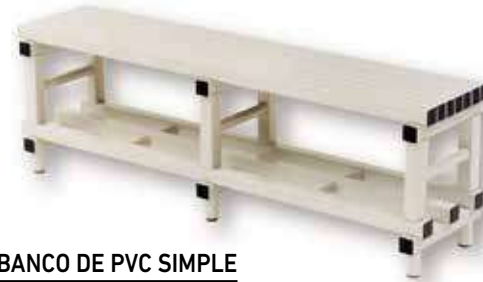

ESTANTERÍA MODULAR PVC

Versátil fabricada en resinas plásticas de alta calidad. Med.: 120x50x150 cm. (Disponemos de otras medidas)

Ref: 0567 **608,85€**
 PORTES A CONSULTAR

BANCO DE PVC SIMPLE

Bancos de vestuario para piscina fabricados en resinas plásticas (material de gran resistencia, hasta 400 kg/m) en tubos cuadrados. Soportan temperaturas desde -40 a +80 °, inalterables a ácidos, aceites, grasas y humedad. Su superficie lisa y sin poros facilita su limpieza. Material inoxidable. Cantos redondeados para mayor seguridad.