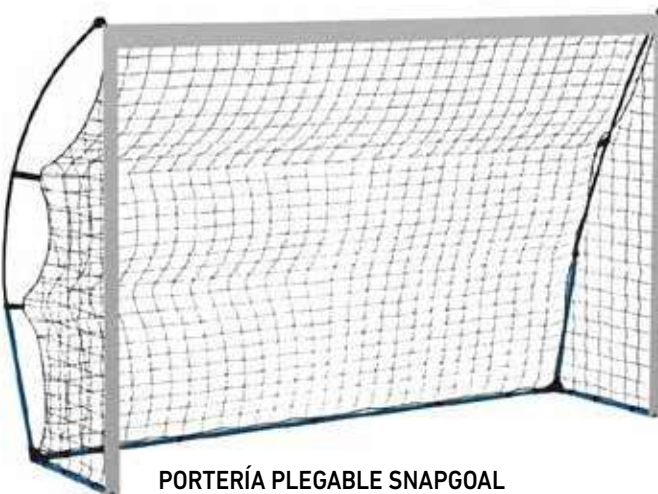

PORTERÍA DESMONTABLE PVC

Porterías desmontables, ligeras y resistentes, fabricadas en tubo nervado de PVC. Incluye red especial. Hecha para durar largos períodos de uso en exteriores o interiores. Un PVC grueso proporciona una rigidez excepcional para ayudar a que estas porterías de fútbol mantengan su verdadera forma. Muy fácil de montar. Se suministra con anclajes.

- Ref: 3619**74x60x46cm . . **45,03€**
- Ref: 3624**120x90x60cm . . **67,79€**
- Ref: 3625** . . 153x100x80cm . **129,20€**

¡NUEVO!

MINI PORTERÍA DE ACERO PLEGABLE + RED

Portería pequeña de acero plegable. Sistema de plegado fácil. Incluye la red. Medidas: 90x55x68 cm.

- Ref: 4334** **103,73€**

MINI PORTERÍA PLEGABLE PREMIUM + RED

Ligera y portátil, e ideal para practicar o simplemente para divertirse. Cuenta con una red de polietileno y una estructura de acero arqueada, que la hace muy robusta. Es una portería rápida de montar. Medidas: 155x95x75cm.

- Ref: 4335** **194,65€**

PORTERÍA PLEGABLE SNAPGOAL

Portería plegable SNAPGOAL ideal para clubes. Estructura fibra de vidrio, bandas PVC blanco y red de poliéster. Tres medidas distintas.

- Ref: 4057**180x120 cm . **101,49€**
- Ref: 4058**240x150cm . **128,69€**
- Ref: 4059**360x180cm . **184,71€**