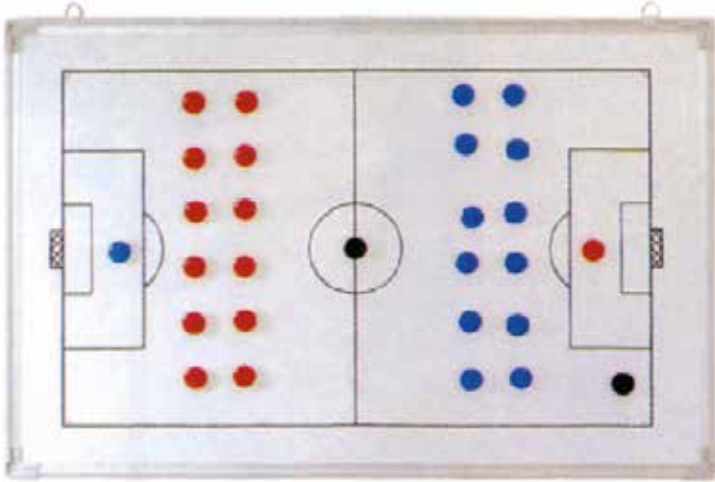

Gestión entrenamientos y partidos ///

PIZARRA TÁCTICA FÚTBOL PARA VESTUARIO

Pizarra de 60cm x 90cm hecha de un cuerpo de aluminio forrada con una superficie magnética. Incluye fichas magnéticas

Ref: 0078 ..... 64,78€

SET 12 IMANES PARA PIZARRA

Ref: 0764 ..... AZUL ..... 1,51€

Ref: 0765 ..... ROJO ..... 1,51€