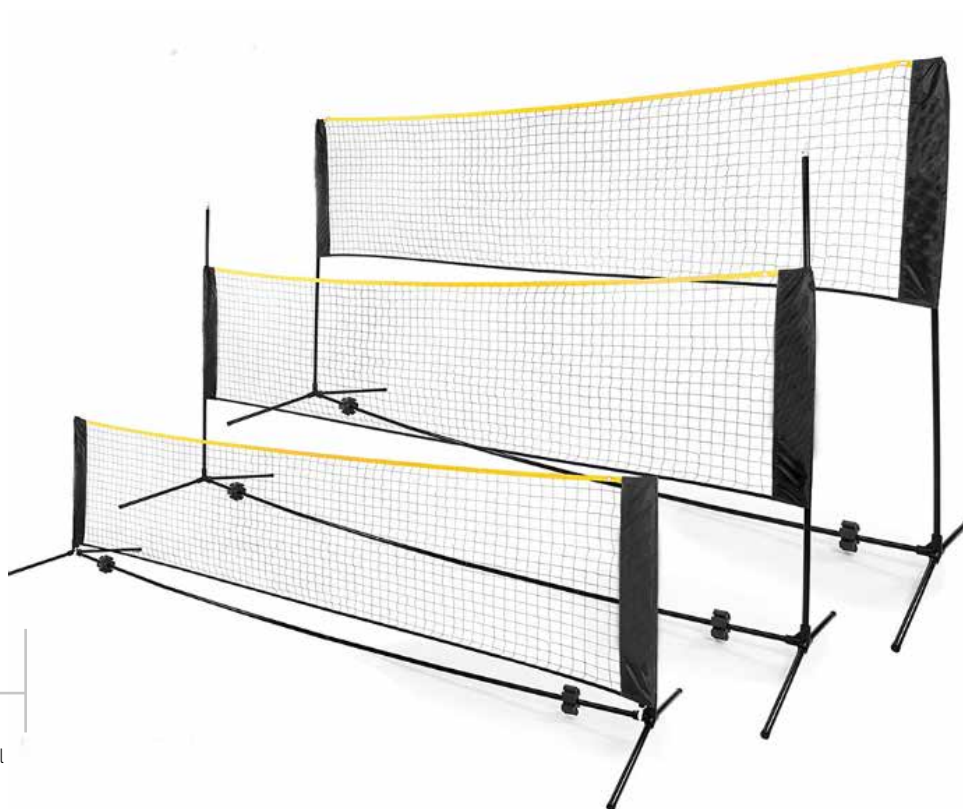

SET TENIS/BÁDMINTON TRASPORTABLE

Una red de bádminton/minitenis portátil y liviana que se puede colocar en cualquier terreno plano Poste acero de 25mm. Altura 1,55m. Red polietileno 3m. Bolsa transporte

Ref: 0275 ..... 81,60€