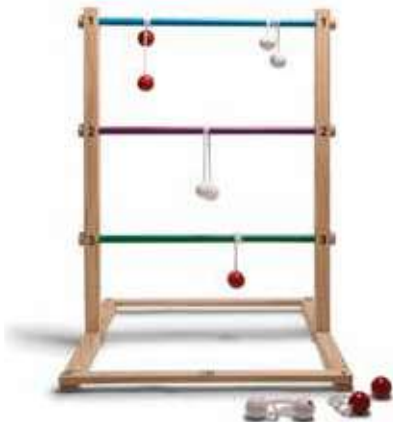

Juegos populares///

JUEGO DEL PÉNDULO

Oscila las bolas de tu propio color alrededor del bastidor. Cuando lo consigas obtendrás el número de puntos que se indica en el lateral. Contiene: 6 bolas. Medida: 75 x 55 cm.

Ref: 4225 ..... 55,25€