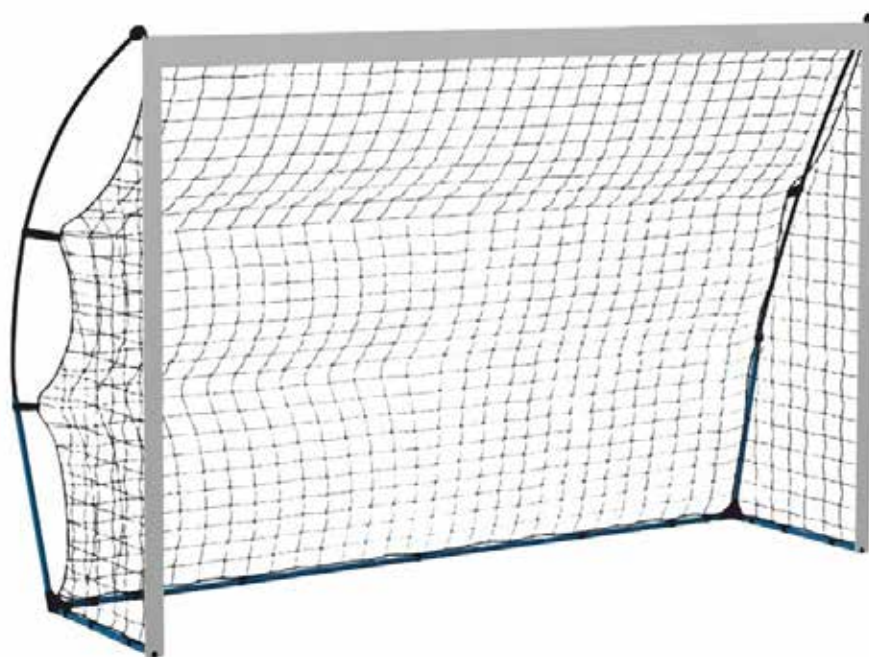

BALÓN FÚTBOL PATIO

Fabricada con caucho de larga duración. Ideal para balón de patio de colegio. 6 colores diferentes.

Ref: 0117 Nº 4 14,45€

CINTAS DELIMITADORAS FÚTBOL PLAYA AZUL

Juego de cinta delimitadora de campo fútbol playa formado por 2 cintas PVC de 5 cm de ancho y de 36 metros de largo y otras 4 de 10,75 metros en color azul estándar.

Ref: 3149 38,5x29,5 cm . 108,38€

PORTERÍA PLEGABLE SNAPGOAL

Portería plegable SNAPGOAL ideal para clubes. Estructura fibra de vidrio, bandas PVC blanco y red de poliéster. Tres medidas distintas.

Ref: 4057 180x120 cm . 101,49€

Ref: 4058 240x150cm . 128,69€

Ref: 4059 360x180cm . 184,71€

HASTA FIN DE EXISTENCIAS

PORTERÍA FÚTBOL PLAYA

Porterías de medidas interiores de 5,50 x 2,20 mts que se fijan al suelo mediante el hormigonado de unos botes de 50 cm. Incluyen, marco de postes y larguero de acero, botes para empotrarla en el suelo, ganchos de poliamida para sujetar la red en la parte trasera del marco y por último arquillos metálicos traseros por donde desciende la red.

Ref: 0012550
SOLICITAR PRESUPUESTO

INNOVADORES DE PLAYA

CROSSNET

El nuevo juego de voleibol individual de 4 cuadrados. Es la primera red que divide el campo de juego en 4 espacios. Adecuado para superficies como césped y arena. Fácil de montar y desmontar. Transporte cómodo en la mochila que se incluye. Altura regulable de 170 cm a 216 cm.