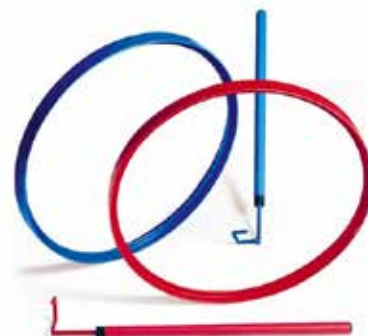

ARO CON GUÍA

Juego de habilidad para divertidas carreras. Juego que consta de 1 aro con base plana y un bastón de guiado. Fabricado en plástico de gran calidad. Medida: ø50 cm.

Ref: 0449 ..... 14,38€