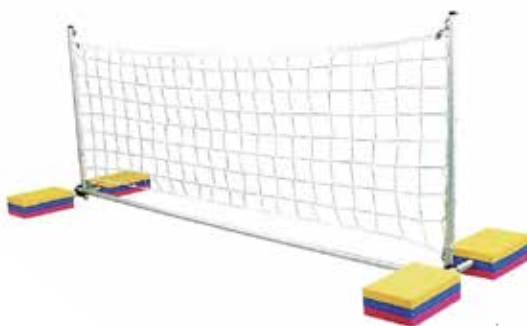

Acero inox AISI 316L, con tratamiento anticorrosión. Diámetro 112 cm. x 34 cm. Profundidad piscina de 130 a 150 cm. Peso: 6.30 kilos.

Ref: 4257 SOLICITAR PRESUPUESTO

Deportes acuáticos ///

JUEGO PORTERÍAS ALUMINIO

Miniporterías fabricadas en tubo de acero ideales para actividades en la piscina. Medidas: 175 x 100 x 70 cm

Ref: 0318 ... SOLICITAR PRESUPUESTO

Ref: 0319 ... JUEGO REDES ... 43,79€

VOLEY FLOTANTE ALUMINIO