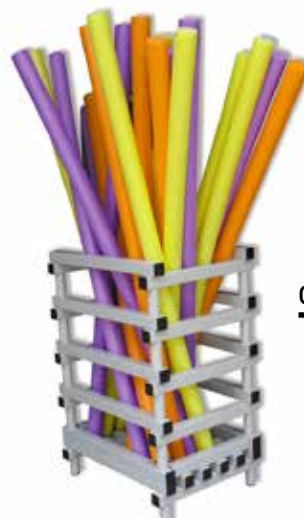

Ref: 3893 614,74€

PORTES A CONSULTAR

CONTENEDOR PARA FRITAS

Contenedor fabricado en PVC para facilitar su desplazamiento. Permite almacenar y secar las fritas. Medidas: 69x53x96 cm.

Ref: 0568 491,04€

PORTES A CONSULTAR