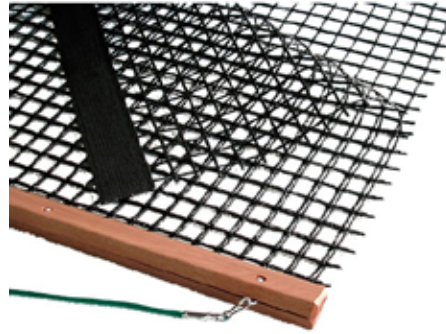

Ref: 3228 37,38€

CENTRO GUÍA RED TENIS COMPETICIÓN

Centro guía que permite mantener la red de tenis a la altura recomendada

Ref: 0131 7,18€

RED TENIS MALLA DOBLE COMPLETA ROMBO

Polietileno 5 mm. Confeccionada al rombo. Medidas 12.8x1.07 m. Norma UNE-EN 1510.

Ref: 3338 95,43€

RED TENIS SENCILLA

Polipropileno 3,5 mm. Med: 12.8x1.07 m. Norma UNE-EN 1510.

Ref: 3337 68,28€

RED PÁDEL SENCILLA

Polipropileno 3 mm. MED. 10x0,92M.

Ref: 3352 59,54€

BARRELINEAS CS

Fabricado en PVC. Peso 1,5 kg. Incluye palo de 140cm.

Ref: 1907 229,50€

ESTERA PVC REFORZADA TIERRA BATIDA

Tiene dos barras de madera triangular. Resistente a la intemperie. Malla de PVC doble en forma de cuadrado. Nos permite obtener una perfecta igualación de la superficie y al mismo tiempo repartición de material. 2 x 1,5 M.

Ref: 1906 351,90€

RODILLO SECAPISTAS

Es un rodillo especial para pistas de pavimento sintético y pistas de resina, de alta calidad, gracias a la espuma de alta densidad que favorece su uso y duración. Es la solución más práctica para absorber el agua de los charcos de las pistas.