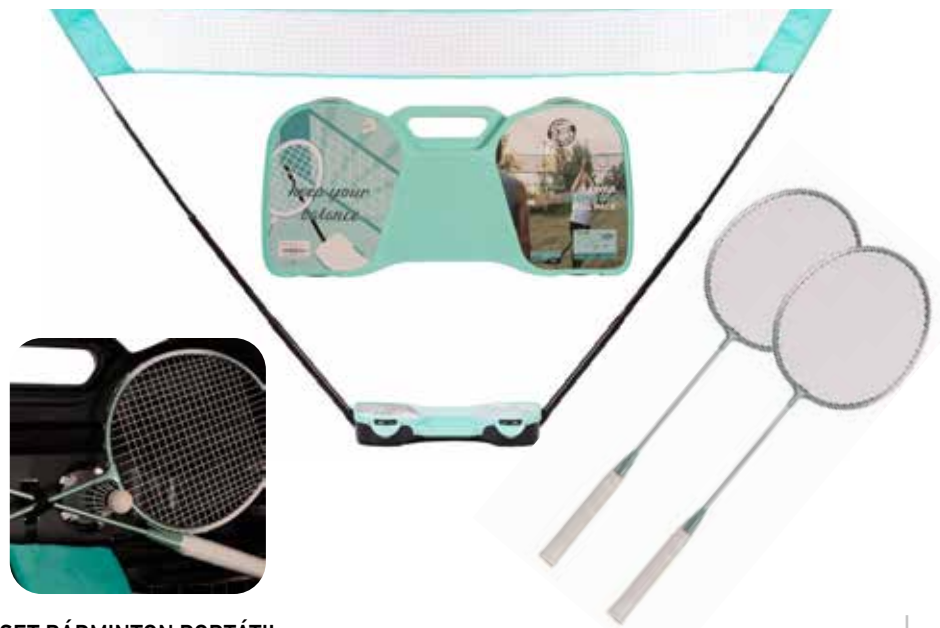

Ref: 0125 30,86€

JUEGO POSTES TENIS METÁLICOS TRASLADABLES CON RUEDAS EN FORMA DE "L"

Norma UNE-EN 1510:1998 tipo 1. CONTRAPESOS NO INCLUIDOS

Ref: 3334
SOLICITAR PRESUPUESTO

SET TENIS/BÁDMINTON TRANSPORTABLE

Poste acero de 25mm. Altura 1,55m. Red polietileno 3 m. Bolsa transporte.

Ref: 0275 81,60€

CINTA TREVIRA PARA RED DE TENIS

Cinta de protección de fácil y segura colocación.

Ref: 0130 ...15cm... 61,86€

CABLE DE TENIS

Repuesto cable de acero para red de tenis.

Ref: 0133 14,86€

SET BÁDMINTON PORTÁTIL

Postes de altura regulable. El set incluye: 2 raquetas, 2 plumas, 2 postes telescópicos, red y maletín que sirve como soporte. Fácil de montar, desmontar y almacenar. Medida de la raqueta: 65,5cm de largo. Cabeza: 20x23,5cm. Empuñadura: 15cm de largo y 2,5cm de diámetro. Medida del maletín: 67x32,8x10,5cm. Largo de la red: 285cm. Altura de la red en el centro: 152cm. Postes de 42,5cm. Peso: 2,5kg.