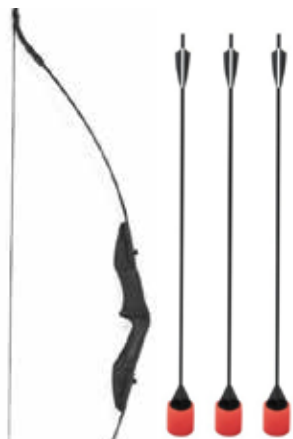

- Ref: 3259 9,69€

EMPLUMADORA

Emplumadora con pinza recta magnética.

- Ref: 0258 32,28€

ADHESIVO GRAN RESISTENCIA

Secado rápido. (10 min.)

- Ref: 0265 6,35€

CERA PARA CUERDAS

Cera para cuerda de arco y ballesta. Alto poder de lubricación, alargando su vida.

- Ref: 0255 5,32€

ARQUERÍA INFANTIL

ARCO TIRO ESCUELA

Fabricado en resina Epox y fibra de carbono. Cuerda de 106 cm. Con protector de dedos. Resistencia: 10 Kg. Tamaño: 135,30 cm. Peso: 835 gr.