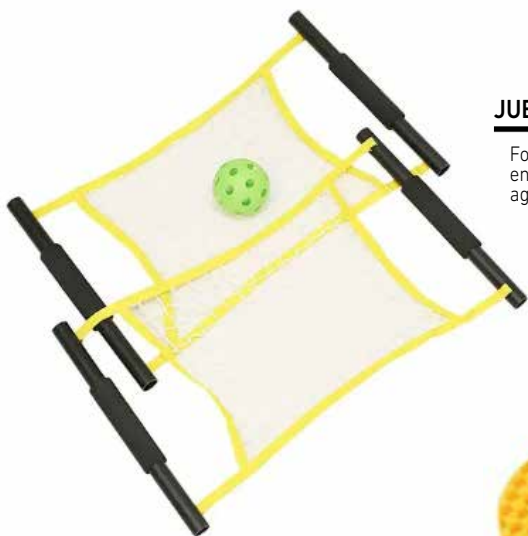

Ideada para desarrollar las habilidades de raqueta o pala. Excelente tanto para golpear pelotas de espuma o más pesadas. Ideal para uso interior o exterior

Ref: 3222 9,50€

JUEGO DE LA RED

Formado por 2 redes con asos en Foam y pelota de 70 mm con agujeros. Medidas: 31 x 22 cm.