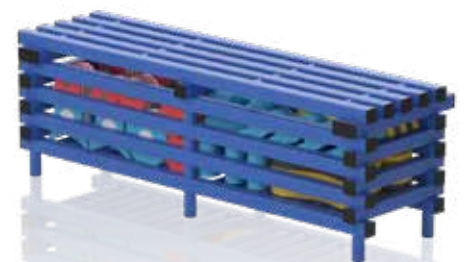

BANCO DE ALMACENAMIENTO

Banco de vestuario para piscina fabricado en resinas plásticas, con zona de almacenamiento. Fabricado en tubo cuadrado de PVC, resistente a la humedad, grasas y ácidos. Medidas: 150 x 49 x 49 cm.

Ref: 3893 ..... 614,74€

PORTES A CONSULTAR