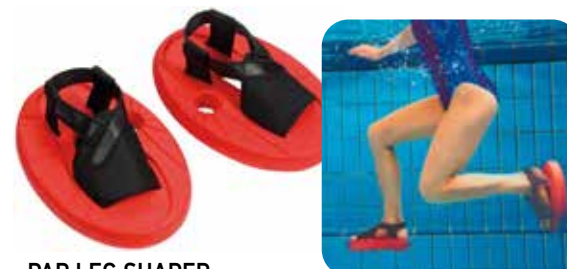

PAR LEG SHAPER

Se ajustan a los pies mediante un sistema de velcro. Su uso permite reforzar especialmente piernas y el abdomen, también pueden usarse en rehabilitación.

Ref: 0178 .....PAR... 45,17€