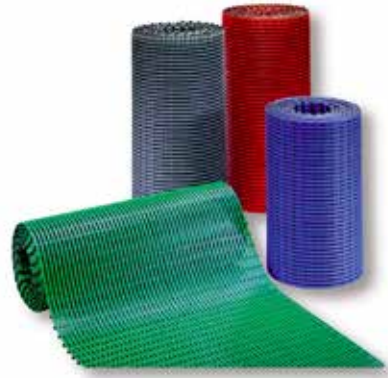

REJILLA VINILO PARA SUELO VESTUARIO

Ideal para el suelo del vestuario, ANTIDESLIZANTE. Rollo 10 M. Colores: verde, azul y rojo.

Ref: 0328 ..... 60cm ... 699,77€

Ref: 0531 ..... 80cm ... 927,93€

Ref: 0541 ..... 100cm ... 1172,66€

PORTES A CONSULTAR