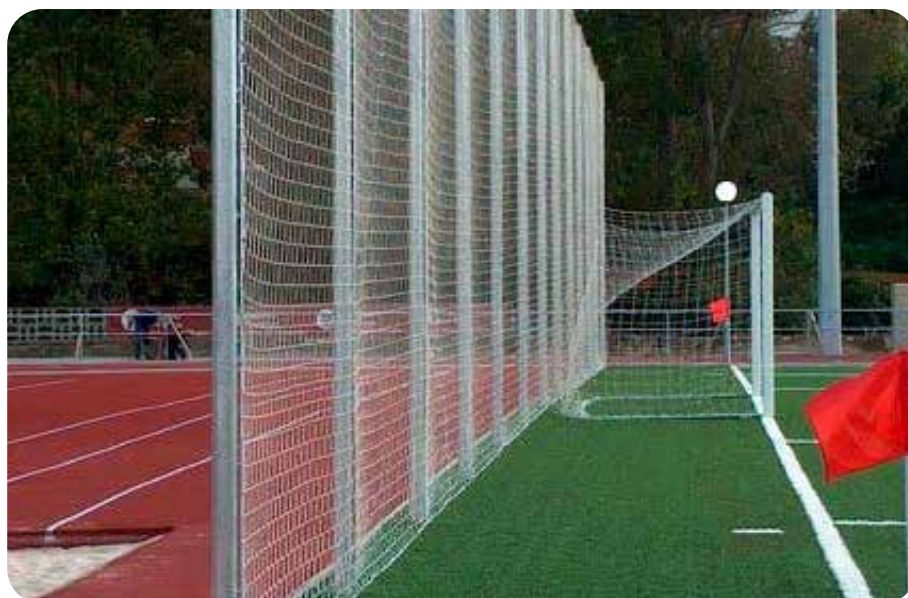

RED NYLON 3,5 mm

MALLA DE 100mm. TRENZADA. Especial pabellones deportivos fútbol sala- balonmano.

Ref: 1500 ..... 2,55€
PRECIO POR M²

RED NYLON 3,5 mm

MALLA DE 40 mm. TRENZADA. Especial pista de tenis, jaula de lanzamiento de martillo, disco, hockey.

Ref: 1501 ..... 4,20€
PRECIO POR M²

RED NYLON 2,5 mm

MALLA DE 25 mm. CABLEADA. Especial frontones, campos de golf, squash...

Ref: 1507 ..... 5,03€
PRECIO POR M²