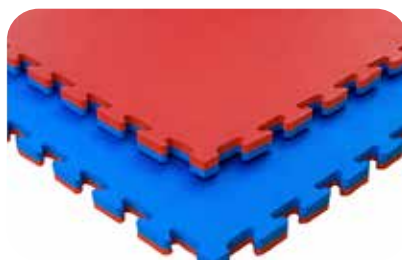

PUZZLE ARTES MARCIALES / GIMNASIO

Medidas: 100 x 100 x 2,6 cm. azul/rojo.

Ref: 0846 ..... **45,61€**